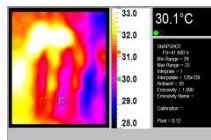

MEDICIONES

Especímetro
Luxómetro
Espesores
Ruido
Termografía

**SISTEMAS
DE PROTECCION E INSTALACIONES
CONTRA INCENDIO**

Kemel Service SRL.

(+5411) 4521-8035 / 153175-4302

ventas@kemelservice.com.ar, www.kemelservice.com.ar