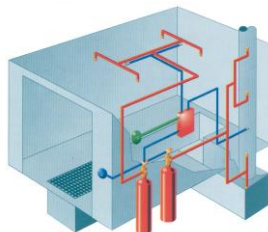

MONITORES

- Portátiles.
- Hierro.
- Bronce.
- Boquillas Agua.
- Fijos.
- Boquillas Espuma.

UNIDADES MOVILES GENERADORAS DE ESPUMA

Unidades de espuma provistas con Electrobombas, Monitores, montadas sobre Sky. Estos equipos tienen las siguientes capacidades:

115, 120, 140, 200, 300, 500, 1000 Litros.

SISTEMAS DE SUPRESION POR GASES

- ✓ Gas FM 200
- ✓ Gas FE-13
- ✓ Gas Dióxido de Carbono (CO2) de alta y baja presión
- ✓ Carbonato de Potasio APC.
- ✓ Polvo Químico.
- ✓ Agua.
- ✓ Espuma